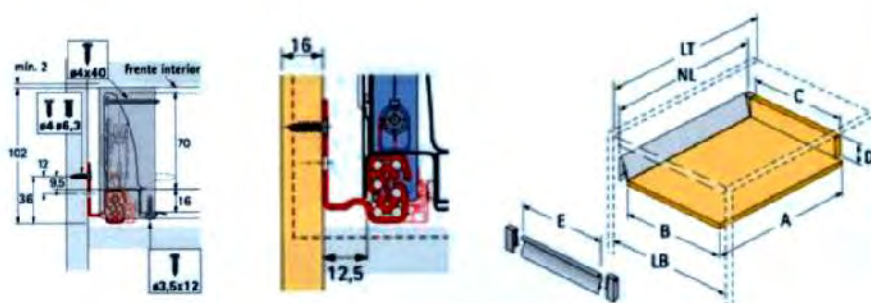

Medida	Trasera de madera
A Prof. balda	NL + 10
B Ancho de fondo	LB - 2 x 12.5 - 51.5
C Ancho de trasera	LB - 2 x 12.5 - 63
D Altura de trasera	65.5
E Frente de aluminio	LB - 2 x 12.5 - 71.5

LB = Ancho libre del mueble
NL = Longitud Nominal
LT = Prof. Min. de mueble libre

CAJÓN CACEROLERO