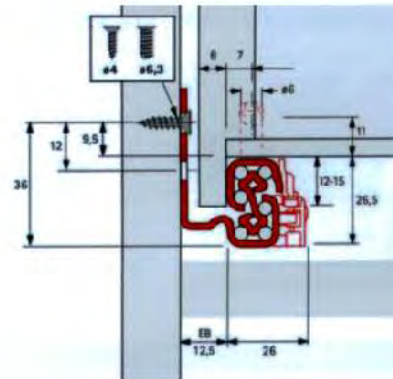

Técnico: CMAD050TN