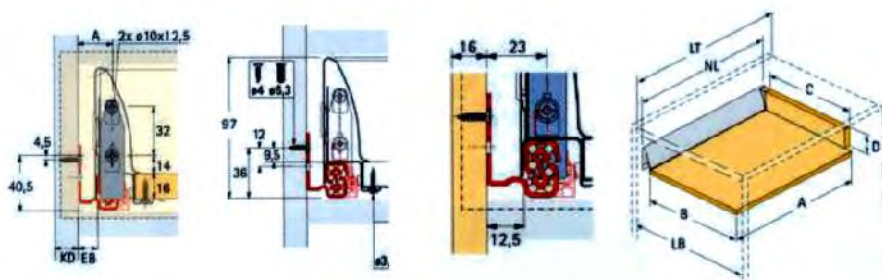

CAJÓN NORMAL

Medida	Trasera de madera
A Prof. balda	NL + 10
B Ancho de fondo	LB - 2 x 12.5 - 51.5
C Ancho de trasera	LB - 2 x 12.5 - 63
D Altura de trasera	65.5

LB = Ancho libre del mueble
NL = Longitud Nominal
LT = Prof. Min. de mueble libre

CAJÓN NORMAL INTERIOR