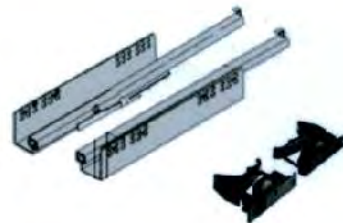

CAJÓN MADERA ALEMÁN