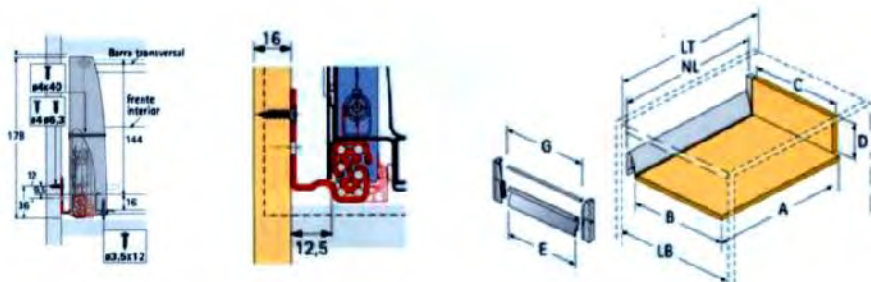

LB = Ancho libre del mueble
NL = Longitud Nominal
LT = Prof. Min. de mueble libre

CAJÓN CACEROLERO

Medida	Trasera de madera
A Prof. balda	NL + 10
B Ancho de fondo	LB - 2 x 12.5 - 51.5
C Ancho de trasera	LB - 2 x 12.5 - 63
D Altura de trasera	144

LB = Ancho libre del mueble
NL = Longitud Nominal
LT = Prof. Min. de mueble libre

CAJÓN CACEROLERO INTERIOR

Medida	Trasera de madera
A Prof. balda	NL + 10
B Ancho de fondo	LB - 2 x 12.5 - 51.5
C Ancho de trasera	LB - 2 x 12.5 - 63
D Altura de trasera	144
E Frente de aluminio	LB - 2 x 12.5 - 71.5
G Barra transversal	LB - 2 x 12.5 - 2

LB = Ancho libre del mueble
NL = Longitud Nominal
LT = Prof. Min. de mueble libre

Cajones