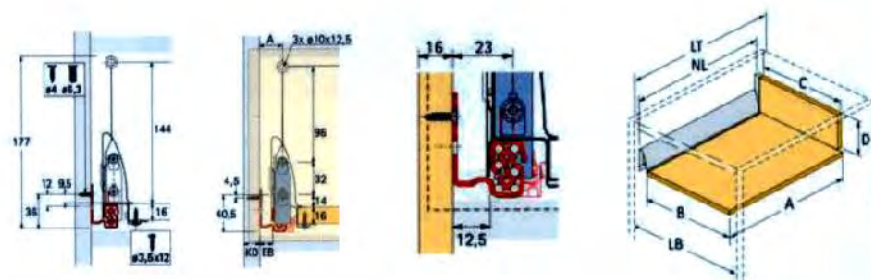

CAJÓN NORMAL

Medida	Trasera de madera
A Prof. balda	NL + 10
B Ancho de fondo	LB - 2 x 12.5 - 51.5
C Ancho de trasera	LB - 2 x 12.5 - 63
D Altura de trasera	65.5

LB = Ancho libre del mueble
NL = Longitud Nominal
LT = Prof. Min. de mueble libre

LB = Ancho libre del mueble
NL = Longitud Nominal
LT = Prof. Min. de mueble libre

CAJÓN CACEROLERO

Medida	Trasera de madera
A Prof. balda	NL + 10
B Ancho de fondo	LB - 2 x 12.5 - 51.5
C Ancho de trasera	LB - 2 x 12.5 - 63
D Altura de trasera	144