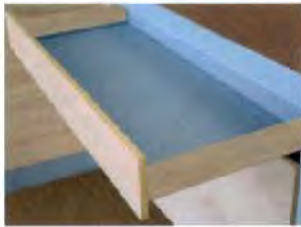

CAJÓN MADERA CONFORTI