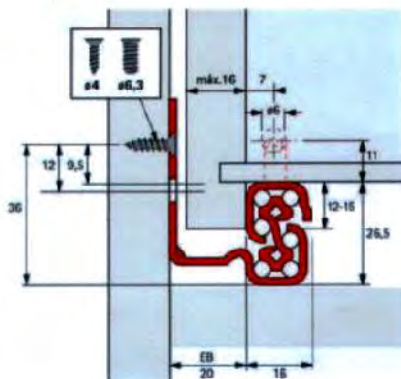

Cajón Alemán Madera, extracción normal, anchura variable, autocierre, capacidad de carga hasta 30 kg. Acoplamiento de regulación continua de altura de hasta +2 mm mediante rueda.

Clave	Altura	Ancho	Fondo	Prof. min. mueble	Cap. de carga	Pack	Color	Componentes
CMAD050TN	-----	hasta 1000mm	470mm	485mm	30 kg	1 kit	plata / negro	Corredera Quadro 30 y acoplamiento de plástico negro para cajón de madera

Técnico: V6F1-IT y V6F1