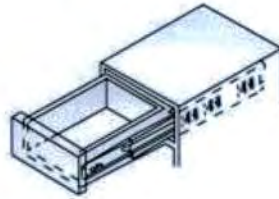

CAJÓN MADERA CONSORCIO

Cajón Consorcio Madera, extracción total, Soft Closing, anchura variable, capacidad de carga hasta 25 kg. Acoplamiento de regulación continua.

Clave	Altura	Ancho	Fondo	Prof. min. mueble	Cap. de carga	Pack	Color	Componentes
V6F1	-----	hasta 1000mm	470mm	485mm	25 kg	1 kit	plata / blanco	Correderas y acoplamiento de plástico blanco para cajón de madera

CAJÓN MADERA ALEMÁN

Cajón Alemán Madera, extracción normal, anchura variable, autocierre, capacidad de carga hasta 30 kg. Acoplamiento de regulación continua de altura de hasta +2 mm mediante rueda.

Clave	Altura	Ancho	Fondo	Prof. min. mueble	Cap. de carga	Pack	Color	Componentes
CMAD050TN	-----	hasta 1000mm	470mm	485mm	30 kg	1 kit	plata / negro	Corredera Quadro 30 y acoplamiento de plástico negro para cajón de madera

Técnico: V6F1-IT y V6F1

Técnico: CMAD050TN

CORREDERA PARA CAJÓN DE MADERA

Juego de correderas para cajón de madera, extracción total con Soft Closing, capacidad de carga hasta 35 kg.

Clave	Altura	Ancho	Fondo	Prof. min. mueble	Cap. de carga	Pack	Color	Componentes
SH4513FC	-----	-----	500mm	520mm	35 kg	1 Jgo	Plata	Correderas