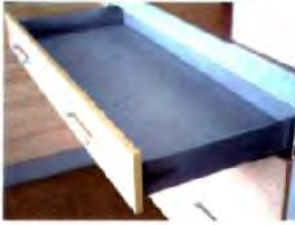

Cajones

CAJÓN CONFORTI GRIS

Cajón CONFORTI gris / plata. Tipo alemán, extracción total, anchura variable. Sistema ABS (Advanced Braking System), capacidad de carga hasta 30 kg. Montaje y desmontaje rápido. Corredoras con balines de acero y sistema de Autoimpieza.

Clave	Altura	Ancho	Fondo	Prof. min. mueble	Cap. de carga	Pack	Color	Componentes
CT01350-IT	69mm	hasta 1000mm	470mm	370mm	30 kg	1 kit	gris / plata	Costados, Corredoras, Conectores frontales, Conectores metálicos traseros, Tapas grises
CT01F1GR-IT	69mm	hasta 1000mm	470mm	490mm	30 kg	1 kit	gris / plata	Costados, Corredoras, Conectores frontales, Conectores metálicos traseros, Tapas grises