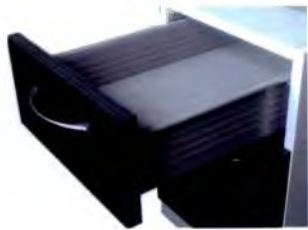

CAJÓN CONSORCIO METÁLICO 86 CON SOFT CLOSING

• PRÓXIMAMENTE •

Cajón CONSORCIO metálico Color gris. Extracción normal. Anchura variable, montaje y desmontaje rápido, Soft Closing.

Clave	Altura	Ancho	Fondo	Prof. min. mueble	Cap. de carga	Pack	Color	Componentes
MB86-S	86mm	hasta 1000mm	500mm	520mm	20 kg	1 kit	Gris	Costados, Correderas