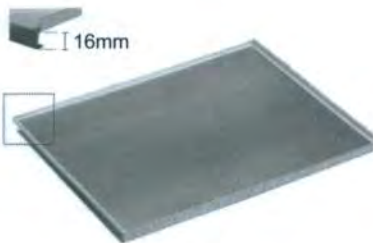

Clave	Mueble	Alto	Ancho	Fondo	Color
F16007-IT	900mm	18mm	862mm	560mm	Aluminio Texturizado
F16008-IT	1000mm	18mm	962mm	560mm	Aluminio Texturizado
F16010-IT	1200mm	18mm	1162mm	560mm	Aluminio Texturizado
F16027-IT	900mm	18mm	862mm	580mm	Aluminio Texturizado
F16028-IT	1000mm	18mm	962mm	580mm	Aluminio Texturizado
F16030-IT	1200mm	18mm	1162mm	580mm	Aluminio Texturizado