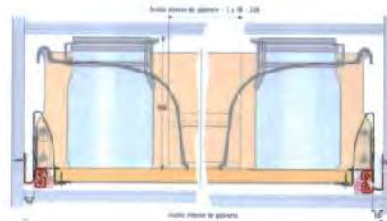

Complementos para Cajones

ORGAFLEX 470/520 ALEMÁN

Clave	Mueble	Fondo	Color
49083	900mm	470mm	Gris-Plata
49083M120	1200mm	470mm	Gris-Plata

Cajón de fregadero extraíble alemán para diferentes anchos de mueble. Ideal para la utilización del espacio por debajo del fregadero. Longitud nominal 470mm.

Incluye: Recipiente de plástico con tapa desplazables y desmontables (izquierda a derecha o viceversa). Corredera Quadro y elementos de fijación para frente.

ORGASTORE 470/520 ALEMÁN

Clave	Mueble	Fondo	Separadores
9004127	1200mm	470mm	5
9005304	1200mm	520mm	5

Organización de costados para coceroleros, adaptado a anchos de gabinete estándar, el separador de aluminio se puede recortar y emplearse para anchos de cajón individual.

Incluye: 1 conjunto de soportes de vasos plástico gris-plata, conjunto Top Side, vasos con tapas azules y separadores de aluminio.