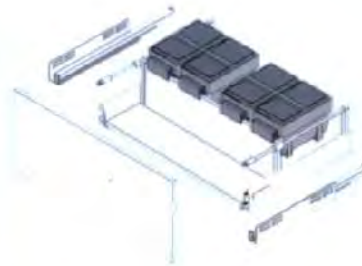

Complementos para Cajones

ORGAFLEX 470/520 ALEMÁN

Clave	Mueble	Fondo	Color
49083	900mm	470mm	Gris-Plata
49083M120	1200mm	470mm	Gris-Plata

Cajón de fregadero extraíble alemán para diferentes anchos de mueble. Ideal para la utilización del espacio por debajo del fregadero. Longitud nominal 470mm.