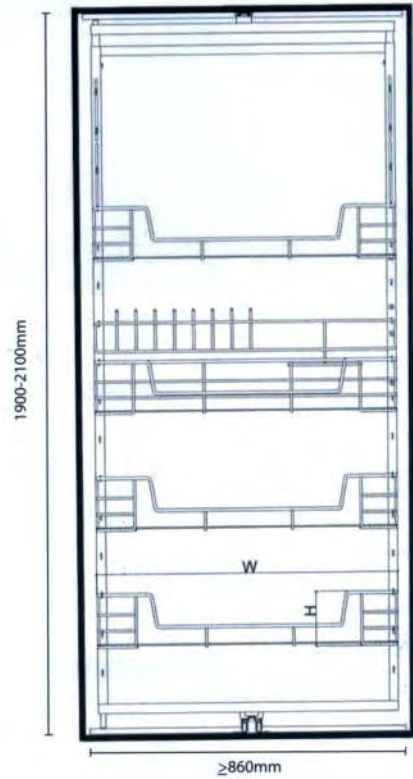

## ROTA-DEPOT ALEMÁN 360

Bastidor giratorio bidireccional

Cesta para colgar  
(126 x 320 x 530) para mueble de 800mm  
(126 x 429 x 530) para mueble de 1000mm

Pantalonero y corbatero  
(h50 x 333 x 537mm)

ROTA-Depot Bidireccional Alemán para mueble de 800mm, acabado cromo-brillo, 6 niveles ajustables. El herraje permite girarse 360° para disponer de todo el contenido.

**Incluye:** Bastidor regulable en altura (1870-2127mm), pantalonero-corbatero y 6 cestas Rejilla cromada.

“Solución perfecta  
para closets profundos”

Clave	Mueble	Alto	Ancho	Fondo	Color	Cesta
ROTADEPOT80	800mm	1870-2127mm	800mm	550mm	Cromo	Rejilla
ROTADEPOT100	1000mm	1870-2127mm	1000mm	550mm	Cromo	Rejilla

ROTA-DEPOT CEE

Sistema Giratorio para Despensa/Clóset CEE para mueble de 900mm, acabado en cromo, 4 niveles ajustables. El herraje se puede girar 360° Bidireccional (h1900-2100 x w860 x d530mm).

**Incluye:** Bastidor Bidireccional ajustable en altura, 4 cestas Rejilla, corbatero-cinturonero.