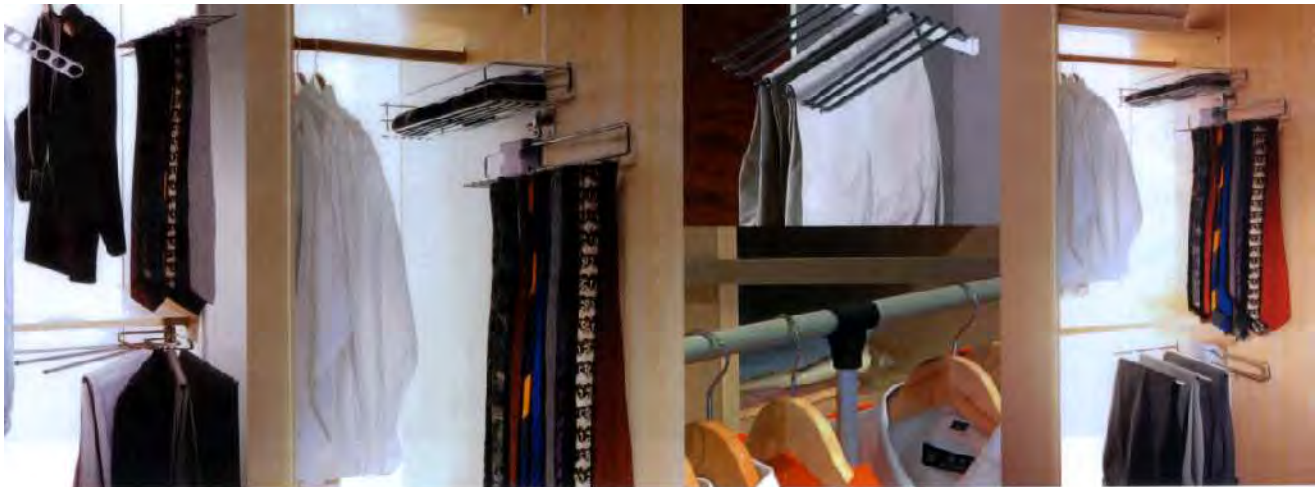

PANTALONERO EXTRAÍBLE CEE

Pantalonero extraíble CEE con 18 perchas, acabado cromo-brillo, fijación superior para mueble a partir de 70cm.

Clave	Alto	Ancho	Fondo
174027	420mm	550mm	462mm

PANTALONERO ABANICO CEE

Pantalonero abanico CEE con 5 perchas.

Clave	Alto	Ancho	Fondo
174005	60mm	435mm	75mm

PANTALONERO EXTRAÍBLE CEE

Pantalonero extraíble CEE con 9 perchas, blanco/cromo brillo, fijación lateral para mueble a partir de M40cm.

Clave	Alto	Ancho	Fondo
174020	105mm	365mm	470mm

SOPORTE EXTRAÍBLE MULTIUSOS CEE

Soposte Extraíble Multiusos con Corbatero CEE. Para mueble a partir de 100mm, acabado plata mate / negro. Ideal para pantalones, faldas y corbatas.

Incluye: Soporte con bandas antideslizante y tornillos.

Clave	Alto	Ancho	Fondo
MTH0103A	60mm	220mm	450mm

SOPORTE EXTRAÍBLE CONFORTI

Soporte con banda antideslizante Extraíble Multiusos Conforti. Para mueble a partir de 100mm acabado plata-mate/negro. Ideal para pantalones, faldas y corbatas.

Incluye: Soporte, ganchos para falda y tornillos.

Clave	Alto	Ancho	Fondo
390432MYC	215mm	76mm	500mm

390473MYC. Juego de 2 soportes distanciador para soporte.

Medidas: H85xW38xD10mm

390483MYC. Soporte balda para fijación a techo de pantalonero.

Medidas: H99xW51xD102mm