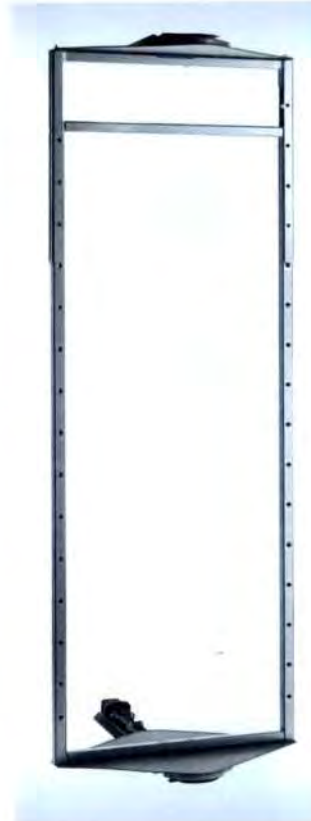

## ROTA-DEPOT ALEMÁN 360

Bastidor giratorio bidireccional

Cesta para colgar  
(126 x 320 x 530) para mueble de 800mm  
(126 x 429 x 530) para mueble de 1000mm

Pantalonero y corbatero  
(h50 x 333 x 537mm)

ROTA-Depot Bidireccional Alemán para mueble de 800mm, acabado cromo-brillo, 6 niveles ajustables. El herraje permite girarse 360° para disponer de todo el contenido.

**Incluye:** Bastidor regulable en altura (1870-2127mm), pantalonero-corbatero y 6 cestas Rejilla cromada.

“Solución perfecta  
para closets profundos”

Clave	Mueble	Alto	Ancho	Fondo	Color	Cesta
ROTADEPOT80	800mm	1870-2127mm	800mm	550mm	Cromo	Rejilla
ROTADEPOT100	1000mm	1870-2127mm	1000mm	550mm	Cromo	Rejilla

ROTA-DEPOT CEE

Sistema Giratorio para Despensa/Clóset CEE para mueble de 900mm, acabado en cromo, 4 niveles ajustables. El herraje se puede girar 360° Bidireccional (h1900-2100 x w860 x d530mm).

**Incluye:** Bastidor Bidireccional ajustable en altura, 4 cestas Rejilla, corbatero-cinturonero.