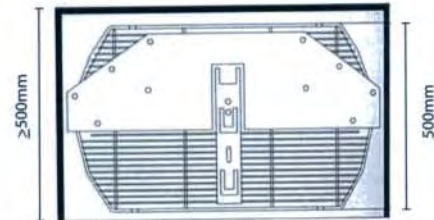

## ROTA-DEPOT ALEMÁN 360

Bastidor giratorio bidireccional

Cesta para colgar  
(126 x 320 x 530) para mueble de 800mm  
(126 x 429 x 530) para mueble de 1000mm

Pantalonero y corbatero  
(h50 x 333 x 537mm)

ROTA-Depot Bidireccional Alemán para mueble de 800mm, acabado cromo-brillo, 6 niveles ajustables. El herraje permite girarse 360° para disponer de todo el contenido.

**Incluye:** Bastidor regulable en altura (1870-2127mm), pantalonero-corbatero y 6 cestas Rejilla cromada.

ROTA-DEPOT CEE

Sistema Giratorio para Despensa/Clóset CEE para mueble de 900mm, acabado en cromo, 4 niveles ajustables. El herraje se puede girar 360° Bidireccional (h1900-2100 x w860 x d530mm).

**Incluye:** Bastidor Bidireccional ajustable en altura, 4 cestas Rejilla, corbatero-cinturonero.