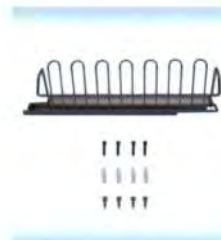

Clave	Alto	Ancho	Fondo
MTH0301A	80mm	220mm	450mm

**PORTACORBATAS EXTRAÍBLE CEE**

Porta Corbatas Extraible CEE. Corredera de extracción total. Acabado cromo-brillo.

Clave	Alto	Ancho	Fondo
17004	80mm	220mm	450mm

**SOPORTE EXTRAÍBLE MULTIUSOS**

SopORTE Extraible Multiusos CEE. Para mueble a partir de 100mm, acabado plata-mate / Negro. Ideal para pantalones, faldas y corbatas.

**Incluye:** Soporte, taquetes y tornillos

Clave	Alto	Ancho	Fondo
MTH0401	80mm	220mm	450mm

**PORTACORBATAS EXTRAÍBLE CEE**

Porta Corbatas Extraible CEE. Corredera de extracción total. Acabado cromo-brillo.

Clave	Alto	Ancho	Fondo
174003R	93mm	150mm	445mm
174003L	93mm	150mm	445mm